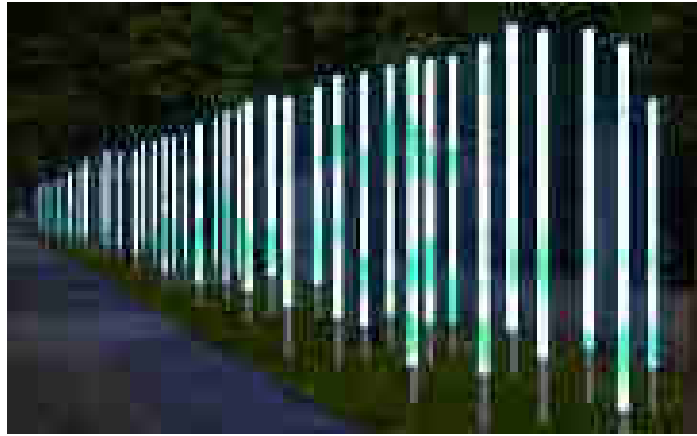

白鹭飞行于山水之间，寓意自由
无忧无虑，享受自然之间的夜景画面

主题灯光节点三

白鹭觅食归家，繁育后代筑巢孵蛋
搭建爱巢幸福生活的夜景画面

主题灯光节点二

白鹭穿梭在河海之间捕食鱼虾
寓意拼搏奋斗的生活，直面波涛的画面

主题灯光节点四

白鹭一家三口和谐生活，哺育小
鸟的温馨画面

第三章節

灯光意向

稻秧正青白鹭下

桑棋烂紫黄鹏鸣

灯光意向

主体灯光雕塑设计

灯光意向

亮化氛围灯光设计

第四章節