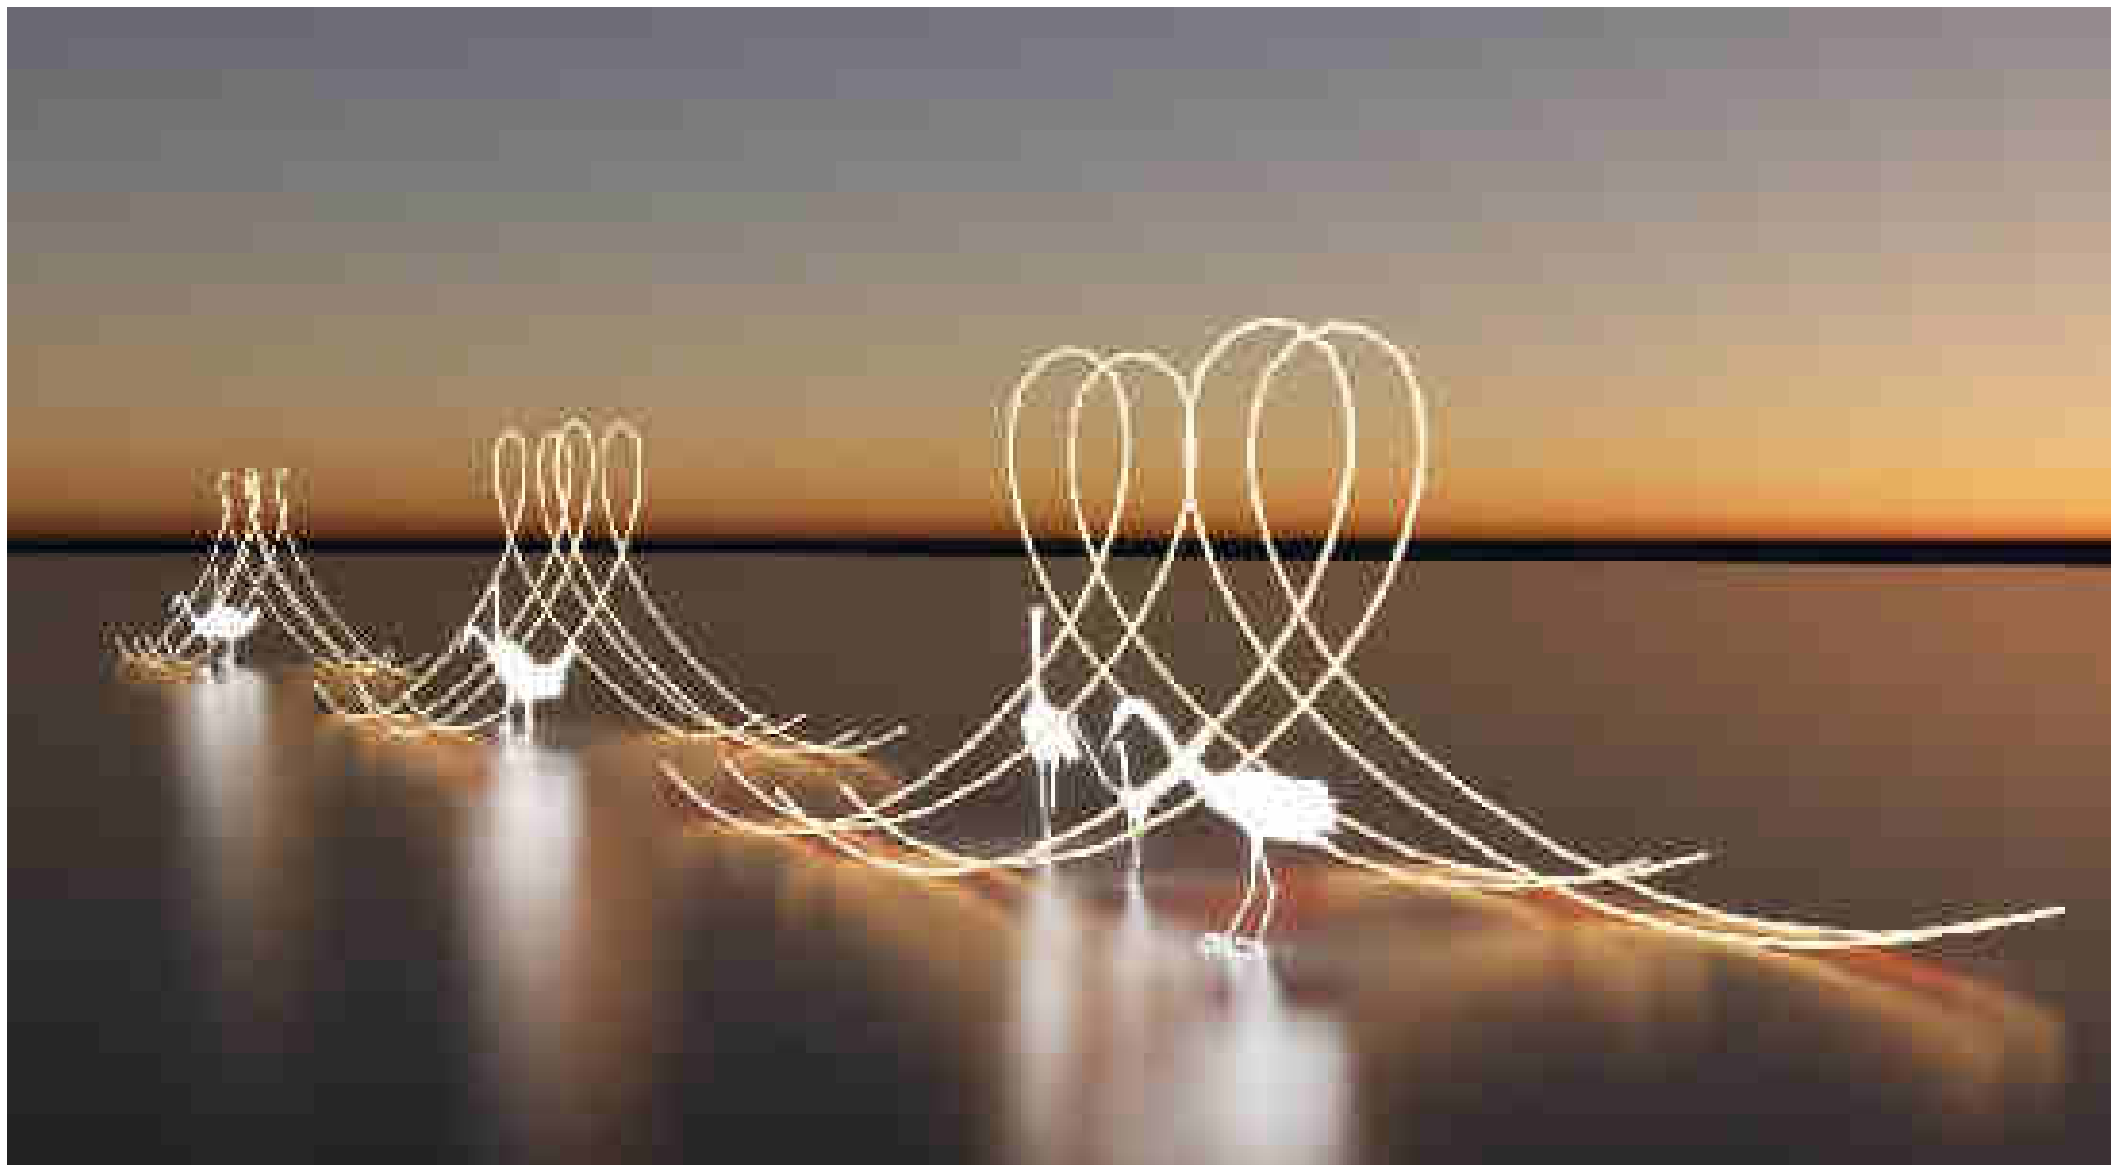

方案效果 主题灯光雕塑3