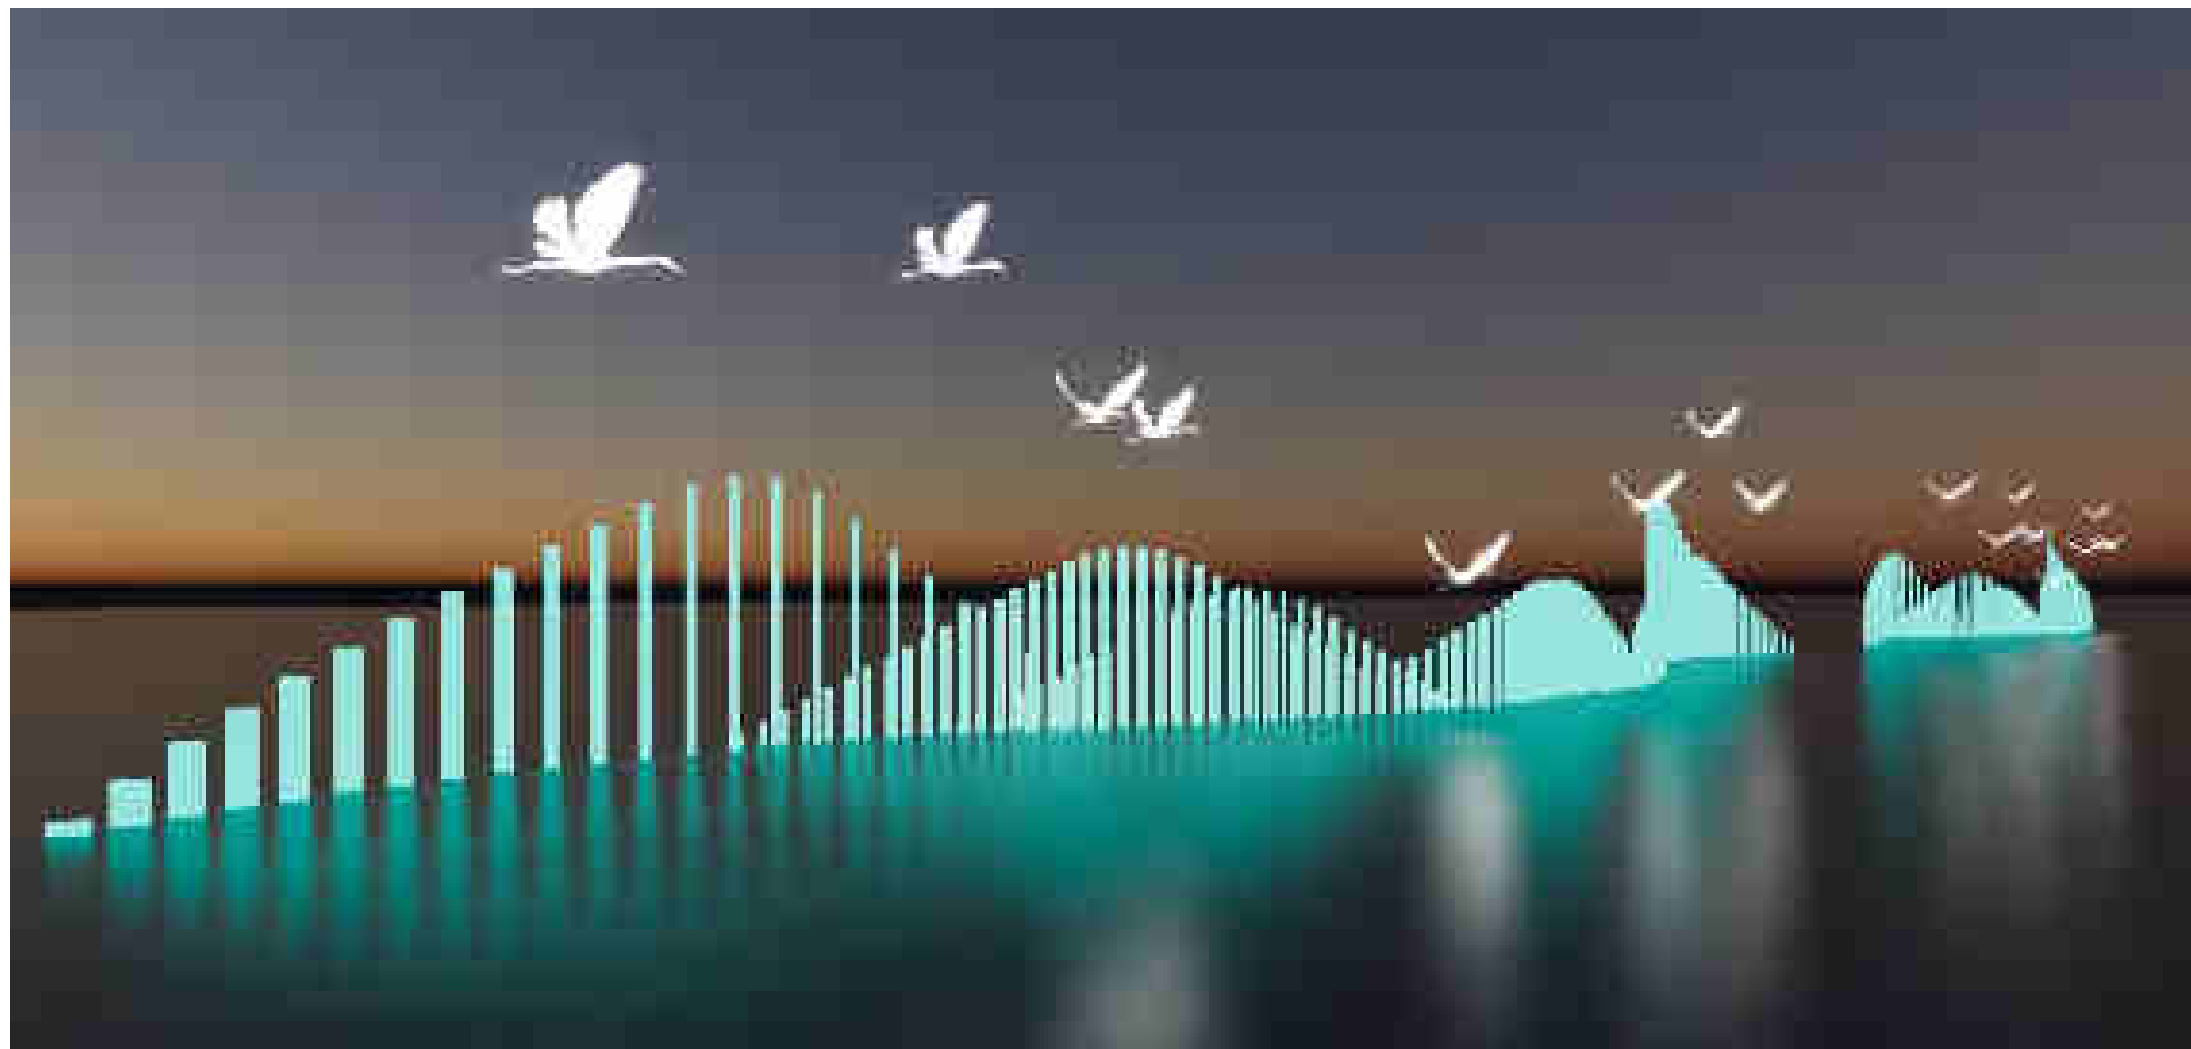

方案效果 主题灯光雕塑1